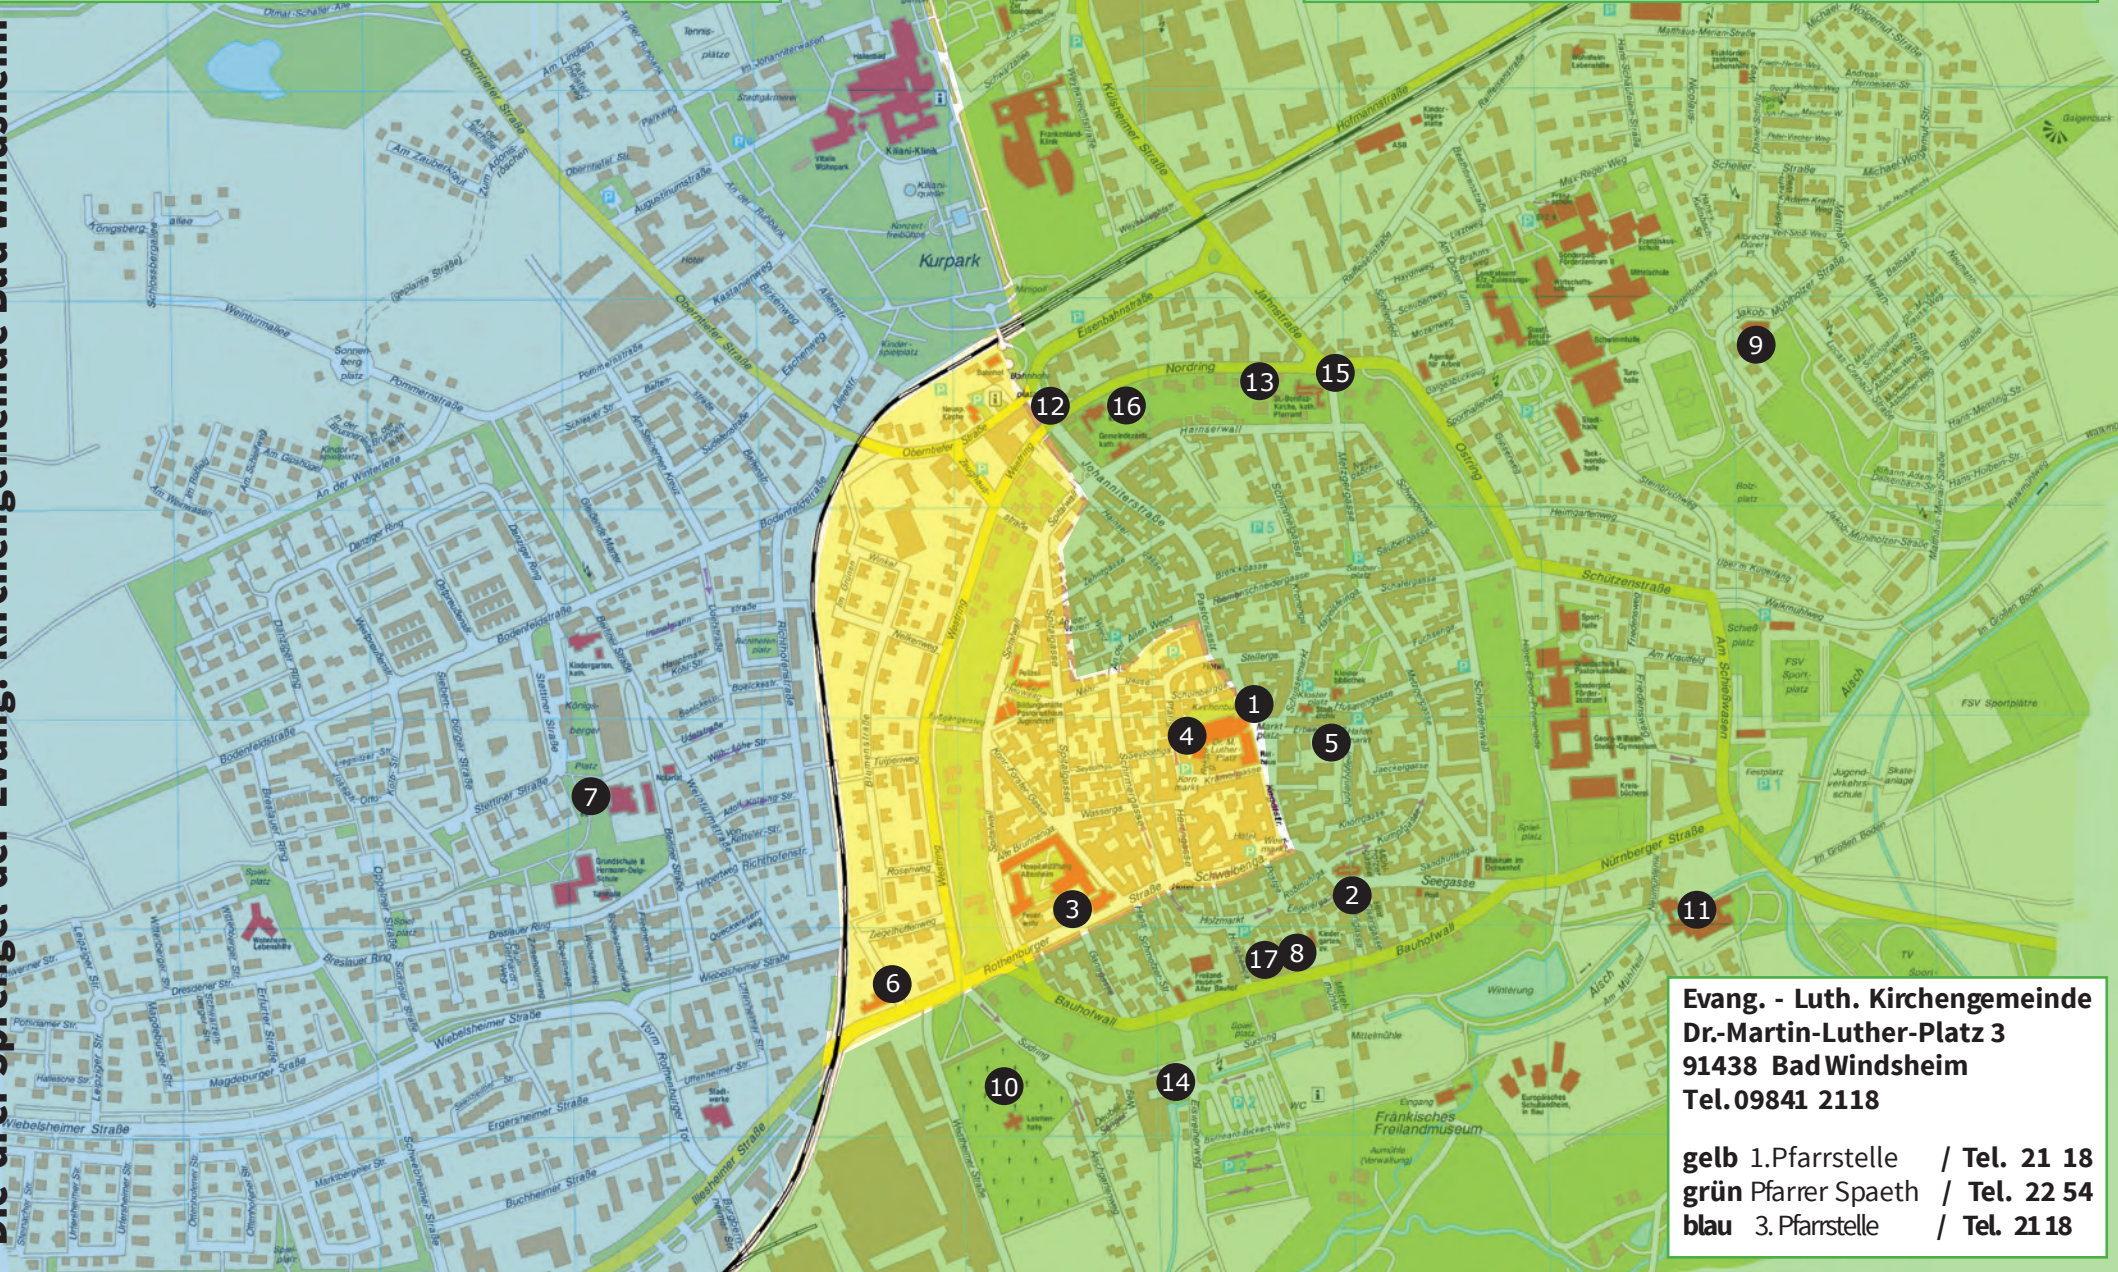

Die drei Sprengel der Evang. Kirchengemeinde Bad Windsheim

- 1 Stadtkirche St. Kilian
- 2 Seekapelle
- 3 Spitalkirche (Museum Kirche in Franken
- 4 Dekanat und Pfarramt

- 5 2. Pfarrhaus
- 6 Friedhofsverwaltung
- 7 Kindergarten St. Lukas
- 8 Kindergarten St. Markus
- 9 Kindergarten St. Matthäus

- 10 Friedhof mit Kapelle
- 11 Seniorenheim Neumühle
- 12 Stephanuszentrum
- 13 Landeskirchl. Gemeinschaft
- 14 Elops/Offene-Hände-Laden

- 15 Kath. Kirche St. Bonifaz
- 16 Kindergarten St. Elisabeth (Kath.)
- 17 Gemeindehaus am Holzmarkt